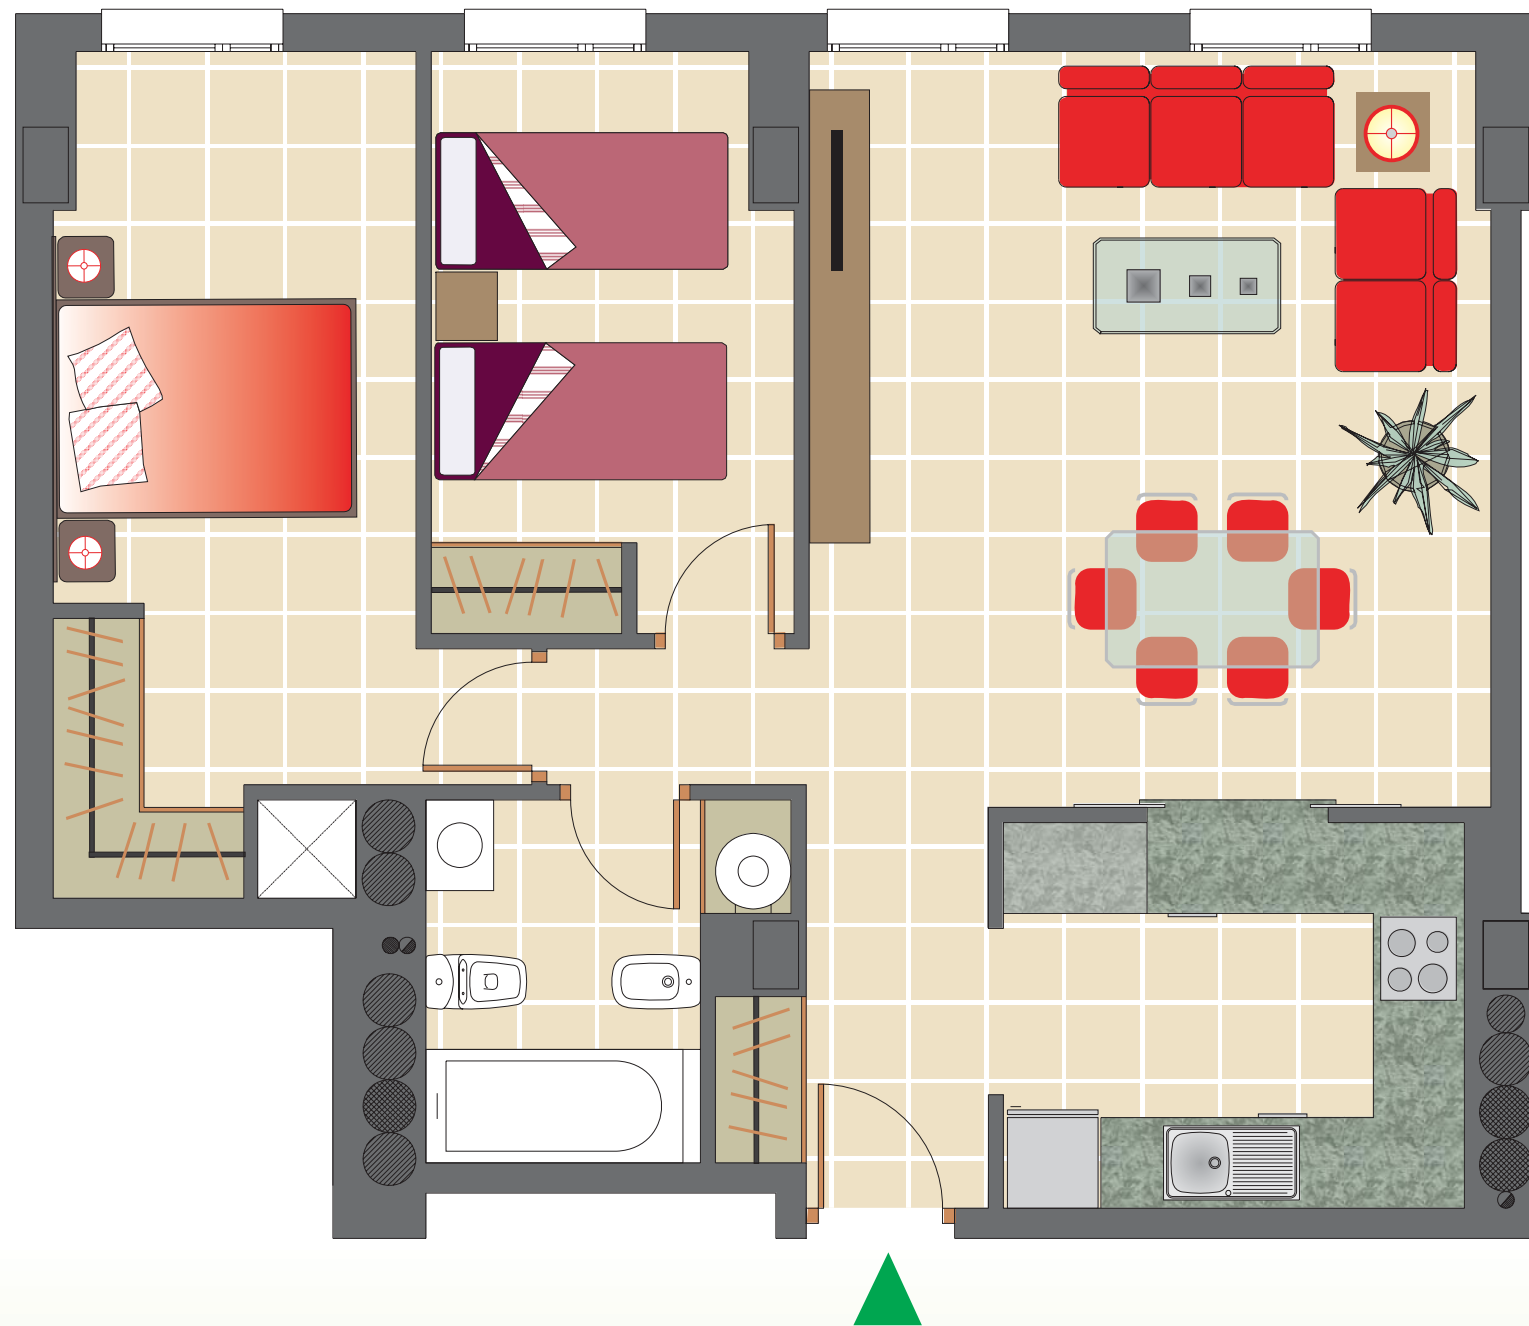

AVISO

Castellón residencial
LUX
max

PLANTAS	2ª a 5ª
VIVIENDAS	23, 34, 46 y 57
SUP. UTIL	62,52 m2