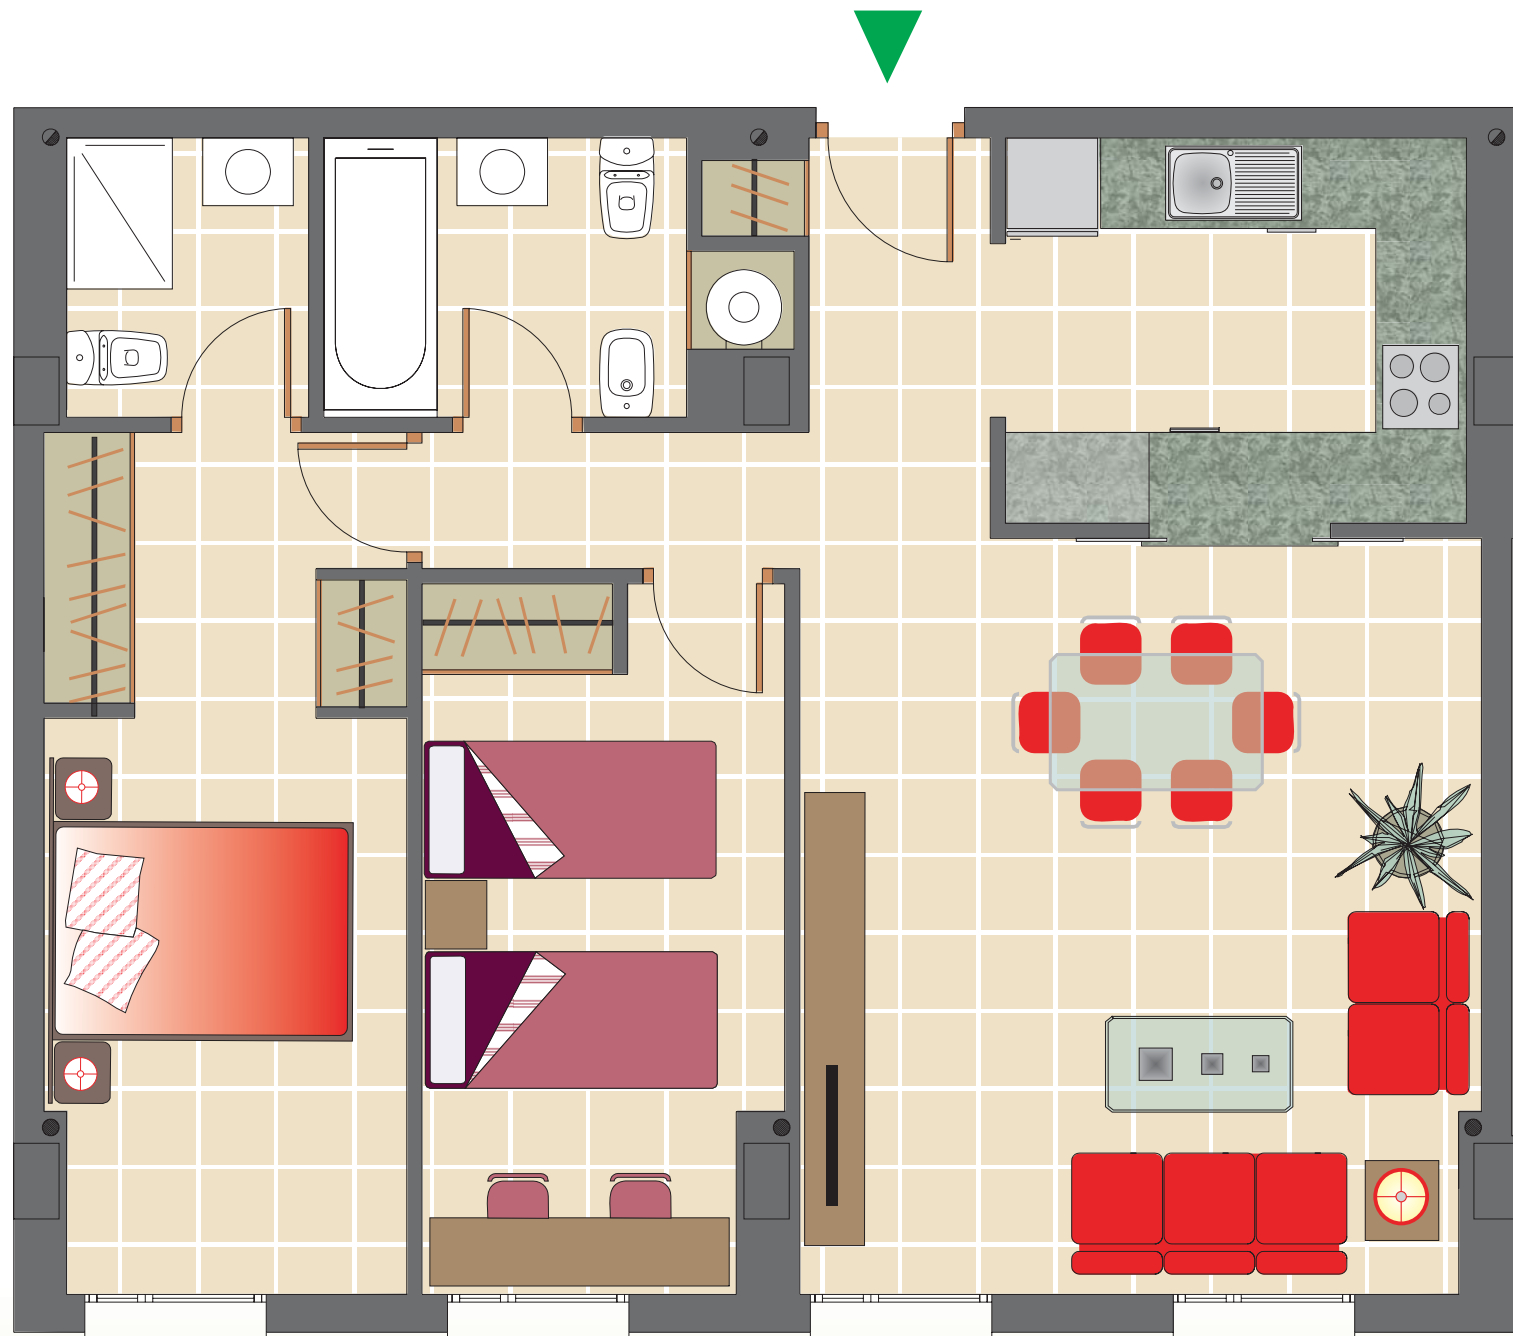

APARTAMENTO

Castellón residencial
LUX
max

PLANTAS	2º a 5º
VIVIENDAS	16, 28, 39 y 51
SUP. UTIL	68,35 m2